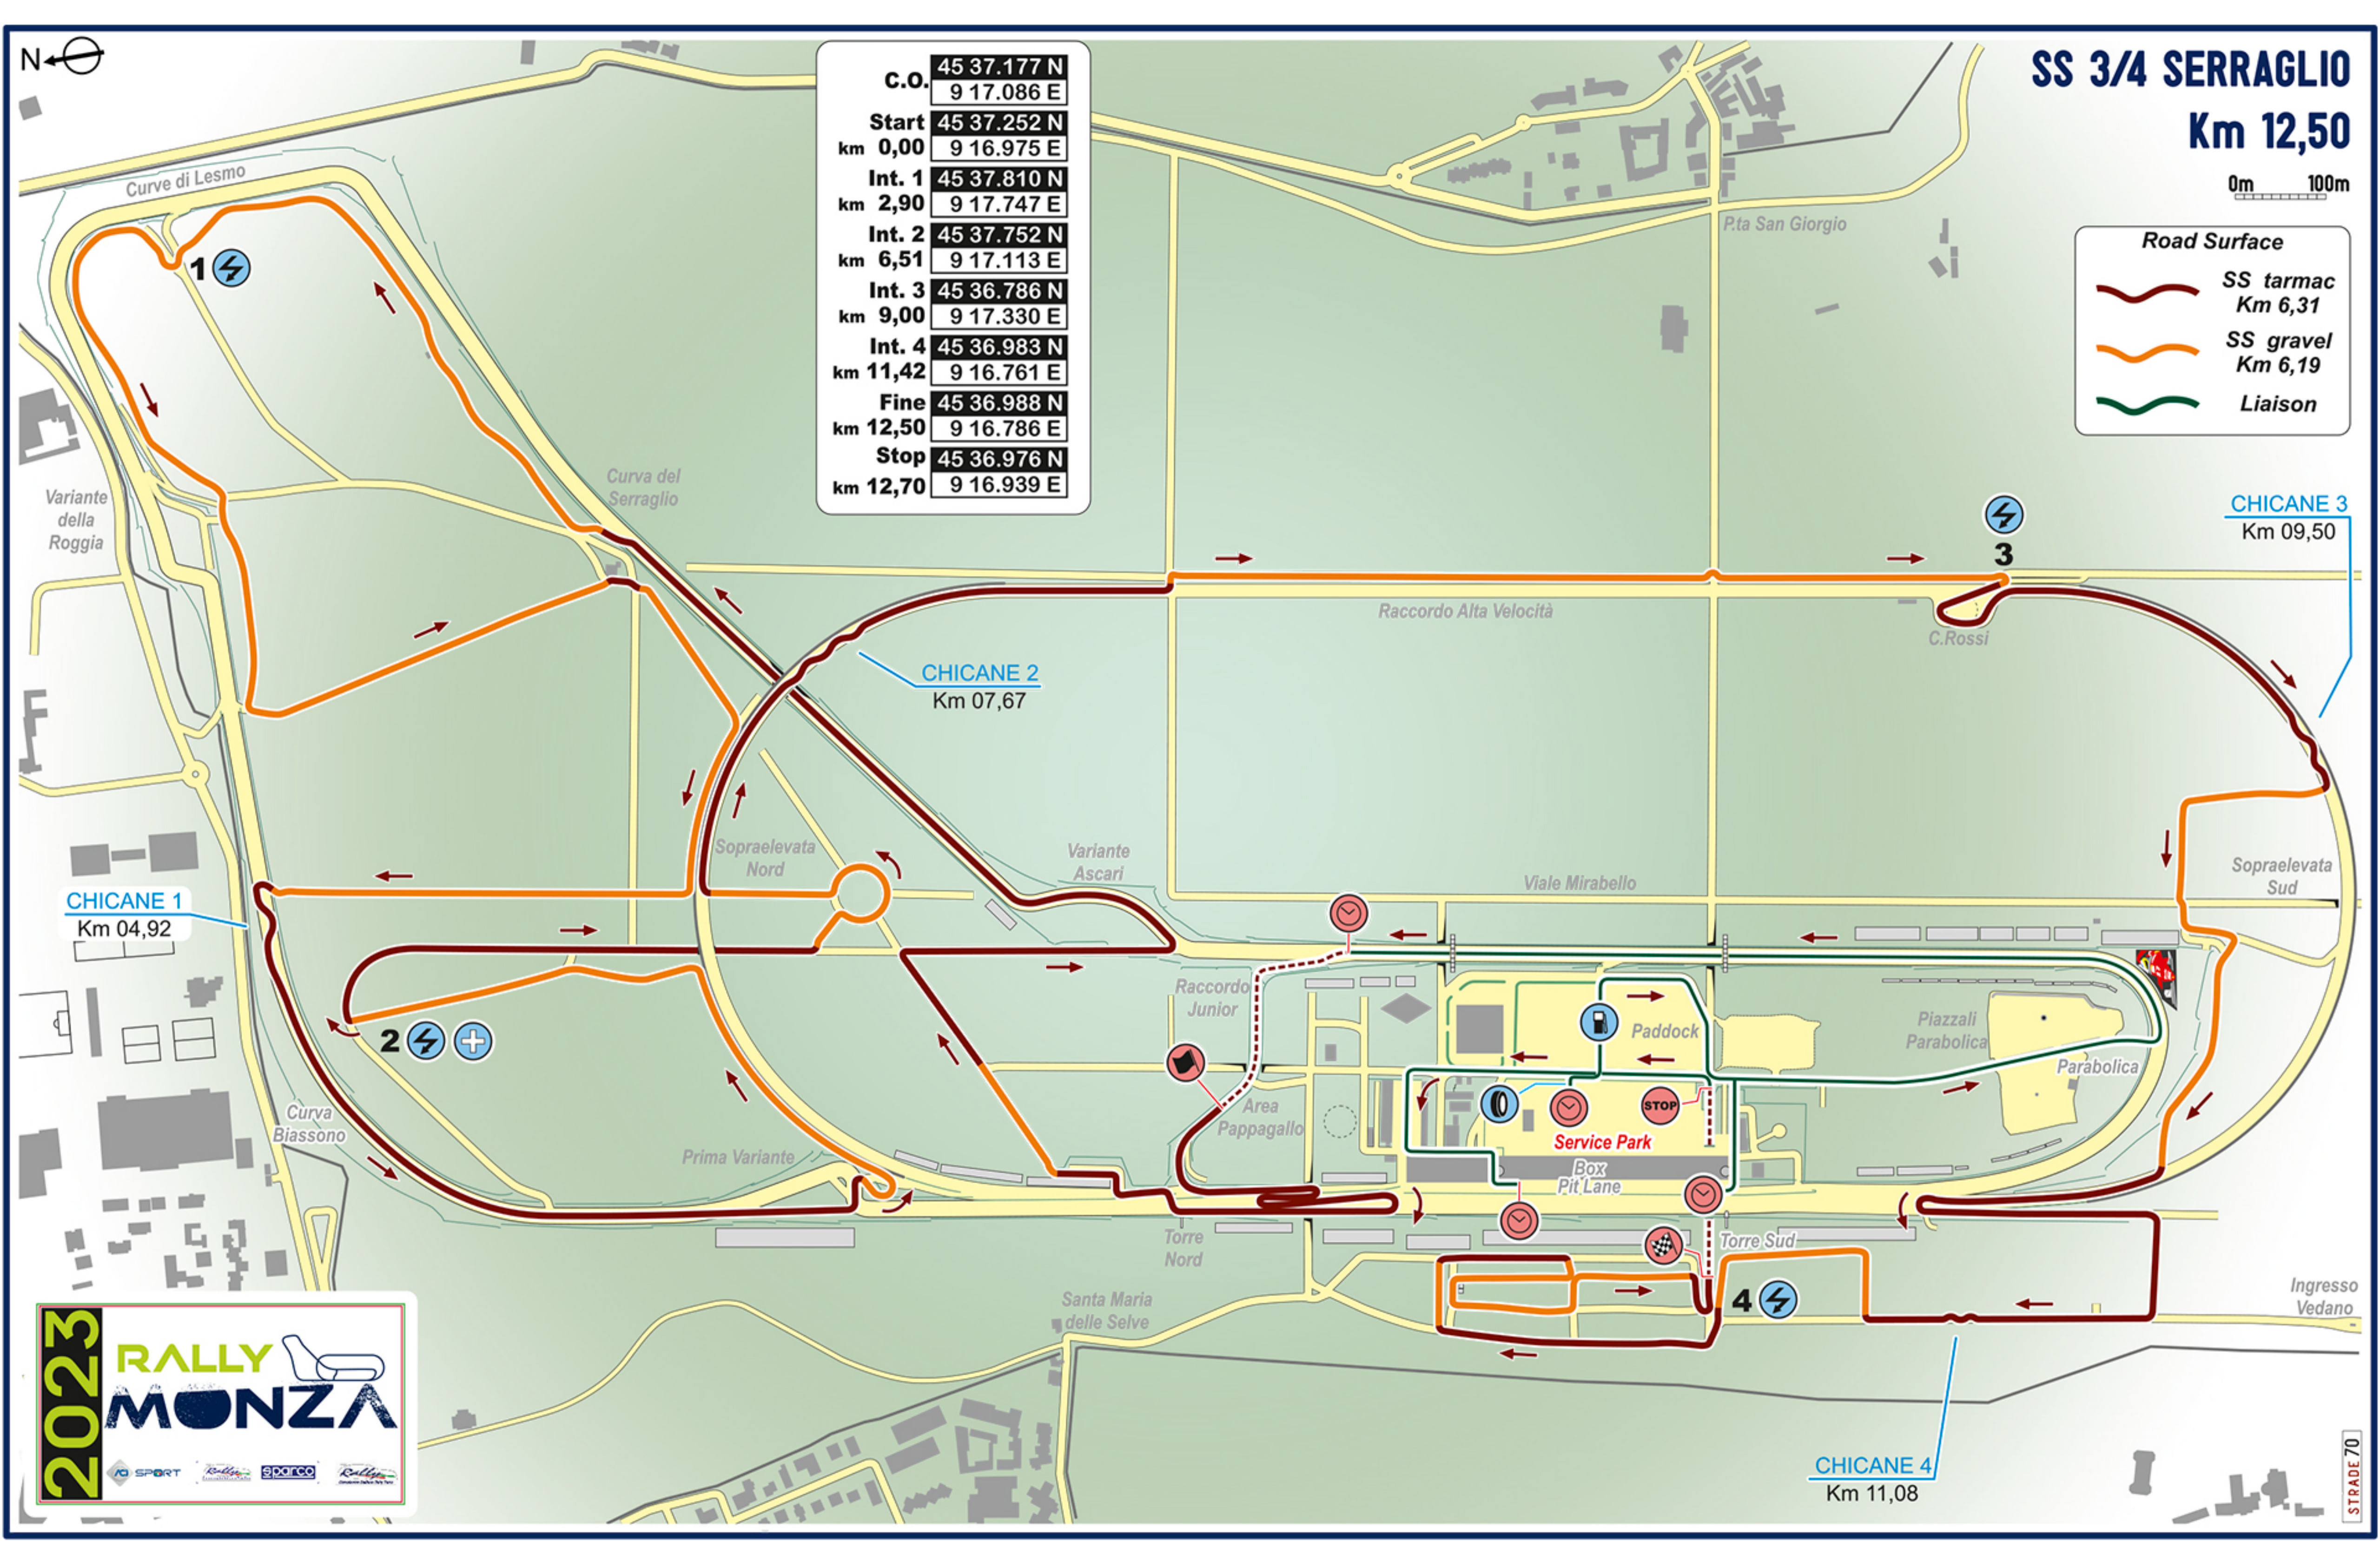

2023 RALLY MONZA

SPORCO SPARCO

SS 2/7/9 JUNIOR

Km 7,33

0m 100m

Road Surface

- SS tarmac
Km 2,41
- SS gravel
Km 4,92
- Liaison

C.O.	45 37.177 N
	9 17.086 E
Start	45 37.340 N
km 0,00	9 17.155 E
Int. 1	45 37.810 N
km 1,33	9 17.747 E
Int. 2	45 36.786 N
km 4,16	9 17.330 E
Int. 3	45 36.983 N
km 6,56	9 16.761 E
Fine	45 36.988 N
km 7,33	9 16.786 E
Stop	45 36.976 N
km 7,53	9 16.939 E

2023 RALLY MONZA

SPORCO RALLY

SS 3/4 SERRAGLIO

Km 12,50

0m 100m

Road Surface

- SS tarmac
Km 6,31
- SS gravel
Km 6,19
- Liaison

C.O.	45 37.177 N
	9 17.086 E
Start	45 37.252 N
km 0,00	9 16.975 E
Int. 1	45 37.810 N
km 2,90	9 17.747 E
Int. 2	45 37.752 N
km 6,51	9 17.113 E
Int. 3	45 36.786 N
km 9,00	9 17.330 E
Int. 4	45 36.983 N
km 11,42	9 16.761 E
Fine	45 36.988 N
km 12,50	9 16.786 E
Stop	45 36.976 N
km 12,70	9 16.939 E

CHICANE 1
Km 04,92

CHICANE 2
Km 07,67

CHICANE 3
Km 09,50

CHICANE 4
Km 11,08

2023 RALLY MONZA

SPORCO RALLY

STRADE 70

SS 5/6 ROGGIA Km 12,18

0m 100m

Road Surface

-  SS tarmac
Km 5,86
-  SS gravel
Km 6,32
-  Liaison

C.O.	45 37.002 N
	9 16.957 E
Start	45 36.975 N
km 0,00	9 16.945 E
Int. 1	45 36.983 N
km 0,77	9 16.761 E
Int. 2	45 36.786 N
km 2,99	9 17.330 E
Int. 3	45 37.571 N
km 6,42	9 17.485 E
Int. 4	45 37.752 N
km 9,90	9 17.113 E
Fine	45 37.095 N
km 12,18	9 17.072 E
Stop	45 36.859 N
km 12,62	9 17.038 E