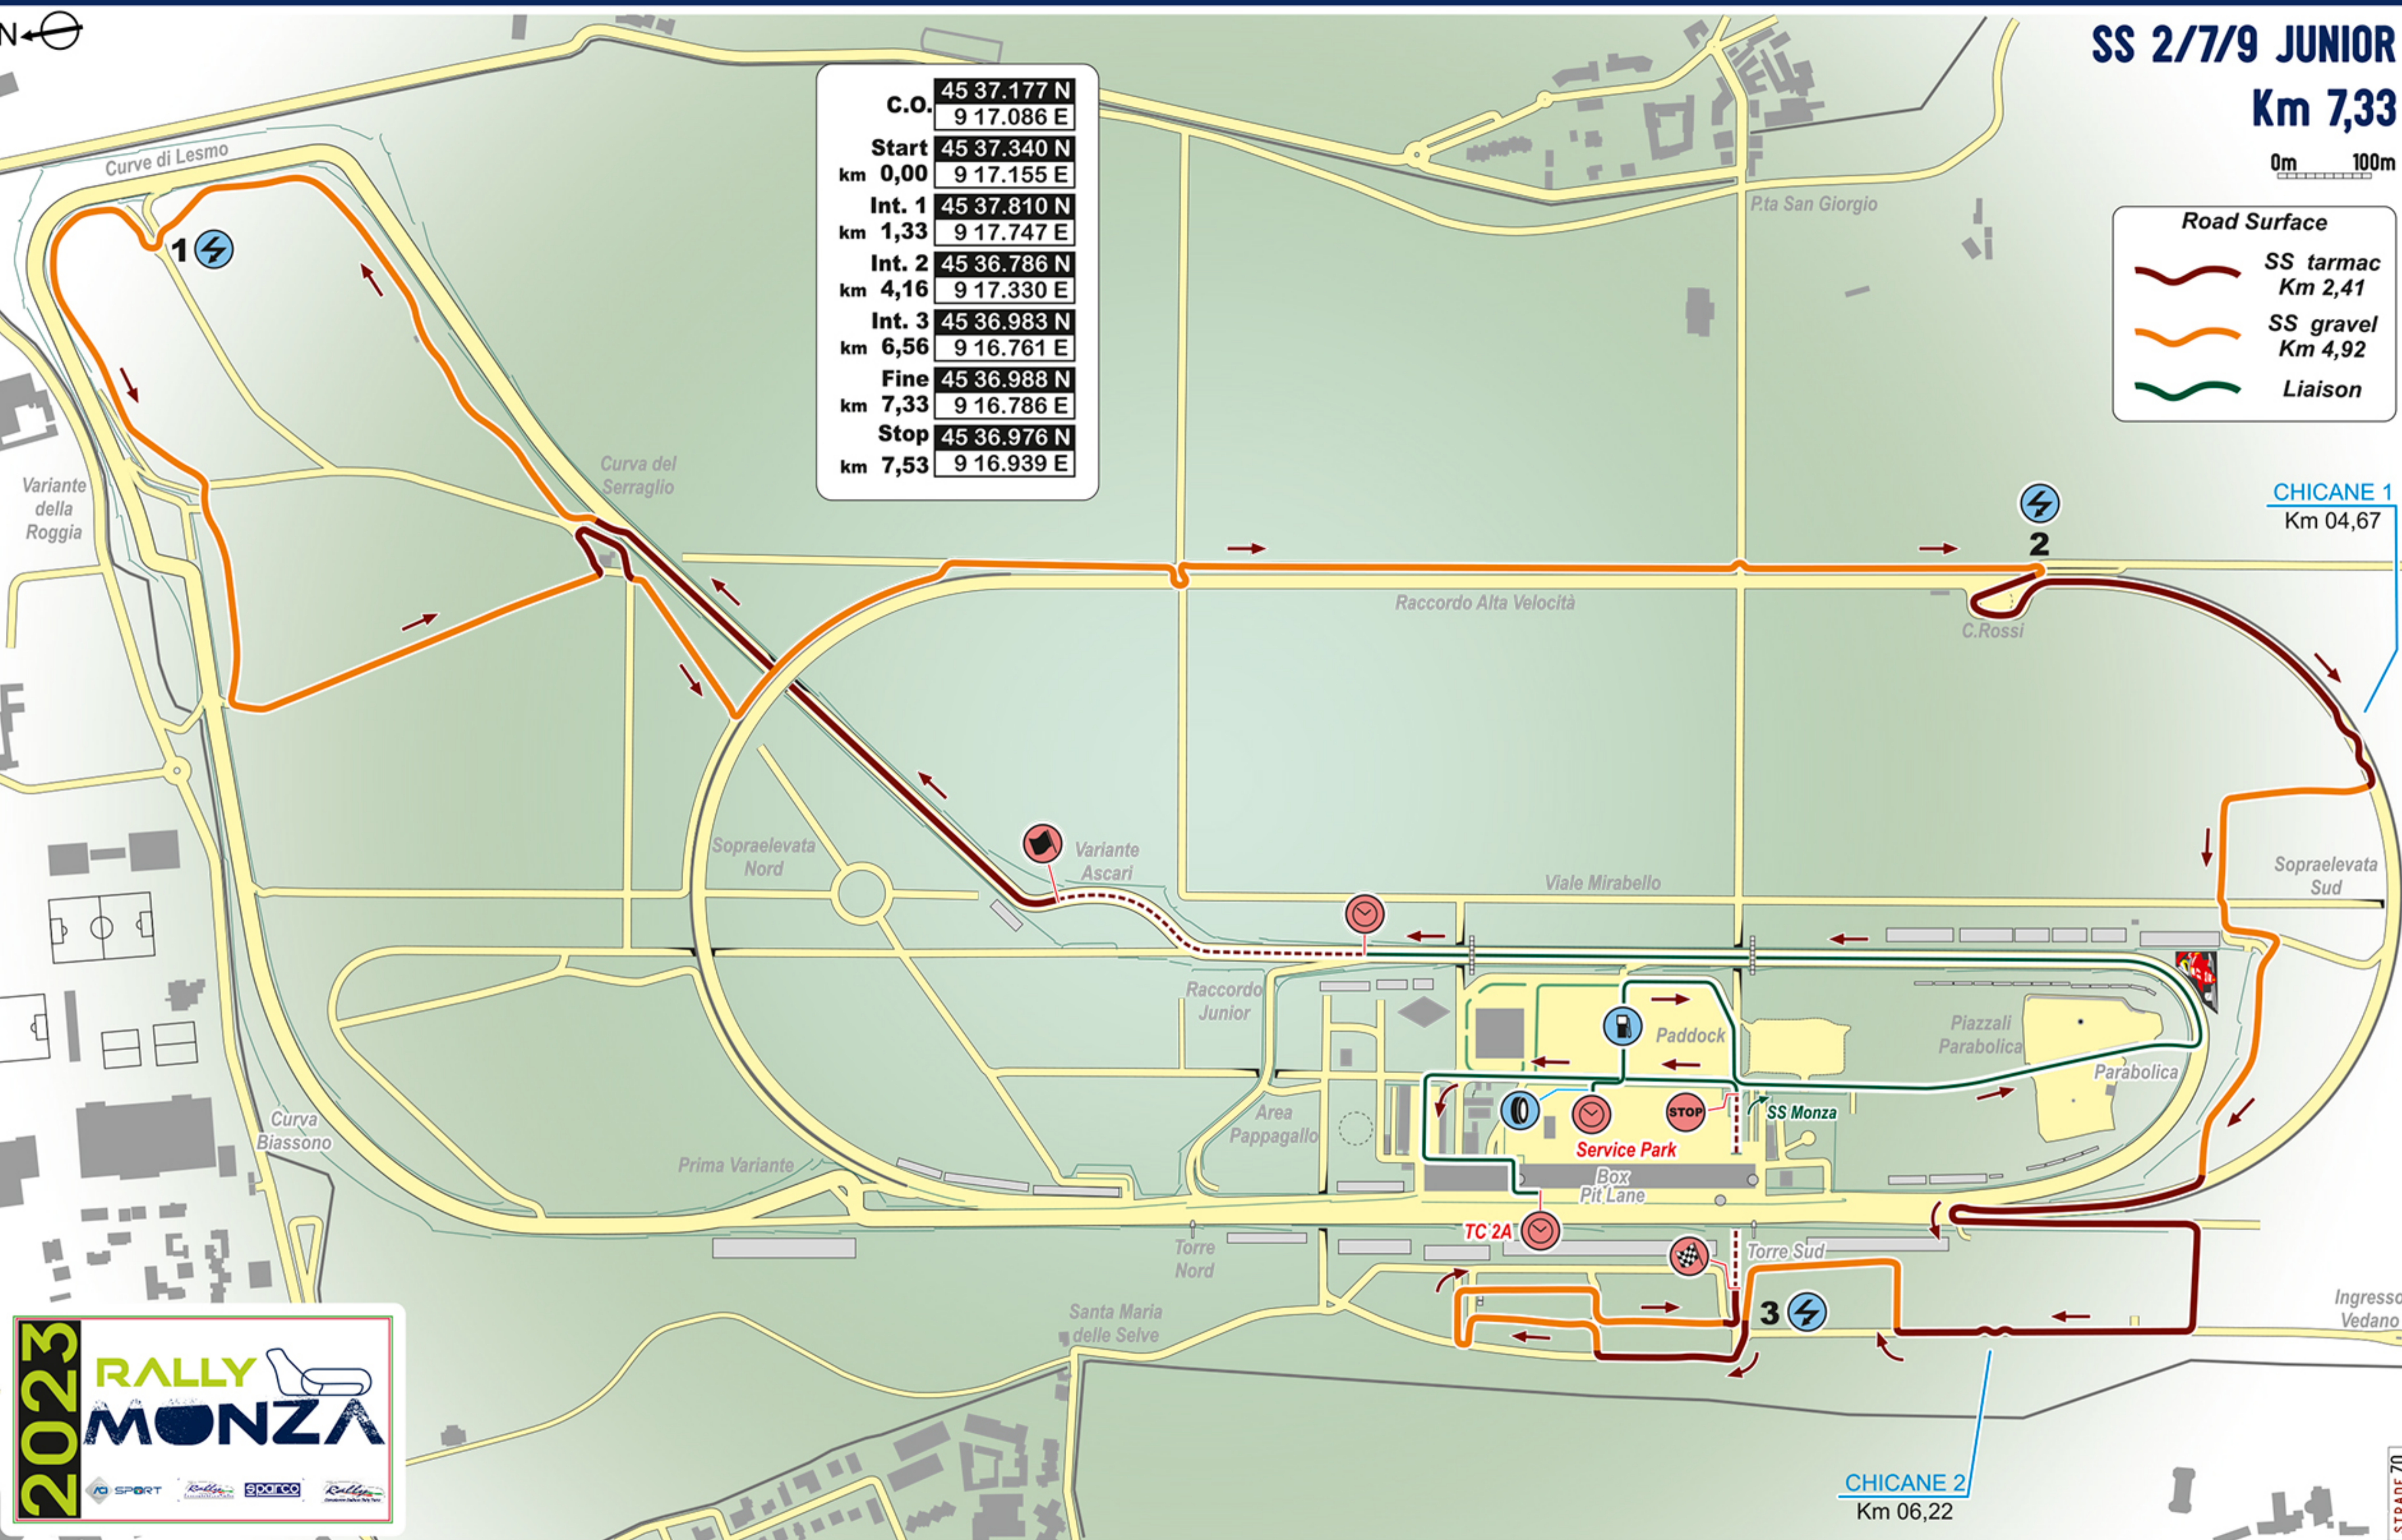

2023 RALLY MONZA

SPORCO SPARCO

SS 2/7/9 JUNIOR

Km 7,33

0m 100m

Road Surface

- SS tarmac
Km 2,41
- SS gravel
Km 4,92
- Liaison

C.O.	45 37.177 N
	9 17.086 E
Start	45 37.340 N
km 0,00	9 17.155 E
Int. 1	45 37.810 N
km 1,33	9 17.747 E
Int. 2	45 36.786 N
km 4,16	9 17.330 E
Int. 3	45 36.983 N
km 6,56	9 16.761 E
Fine	45 36.988 N
km 7,33	9 16.786 E
Stop	45 36.976 N
km 7,53	9 16.939 E

2023 RALLY MONZA

SPORCO RALLY

SS 3/4 SERRAGLIO

Km 12,50

0m 100m

Road Surface

- SS tarmac
Km 6,31
- SS gravel
Km 6,19
- Liaison

C.O.	45 37.177 N
	9 17.086 E
Start	45 37.252 N
km 0,00	9 16.975 E
Int. 1	45 37.810 N
km 2,90	9 17.747 E
Int. 2	45 37.752 N
km 6,51	9 17.113 E
Int. 3	45 36.786 N
km 9,00	9 17.330 E
Int. 4	45 36.983 N
km 11,42	9 16.761 E
Fine	45 36.988 N
km 12,50	9 16.786 E
Stop	45 36.976 N
km 12,70	9 16.939 E

CHICANE 1
Km 04,92

CHICANE 2
Km 07,67

CHICANE 3
Km 09,50

CHICANE 4
Km 11,08

2023 RALLY MONZA

SPORCO RALLY

STRADE 70

SS 5/6 ROGGIA Km 12,18

0m 100m

Road Surface

-  SS tarmac
Km 5,86
-  SS gravel
Km 6,32
-  Liaison

C.O.	45 37.002 N
	9 16.957 E
Start	45 36.975 N
km 0,00	9 16.945 E
Int. 1	45 36.983 N
km 0,77	9 16.761 E
Int. 2	45 36.786 N
km 2,99	9 17.330 E
Int. 3	45 37.571 N
km 6,42	9 17.485 E
Int. 4	45 37.752 N
km 9,90	9 17.113 E
Fine	45 37.095 N
km 12,18	9 17.072 E
Stop	45 36.859 N
km 12,62	9 17.038 E