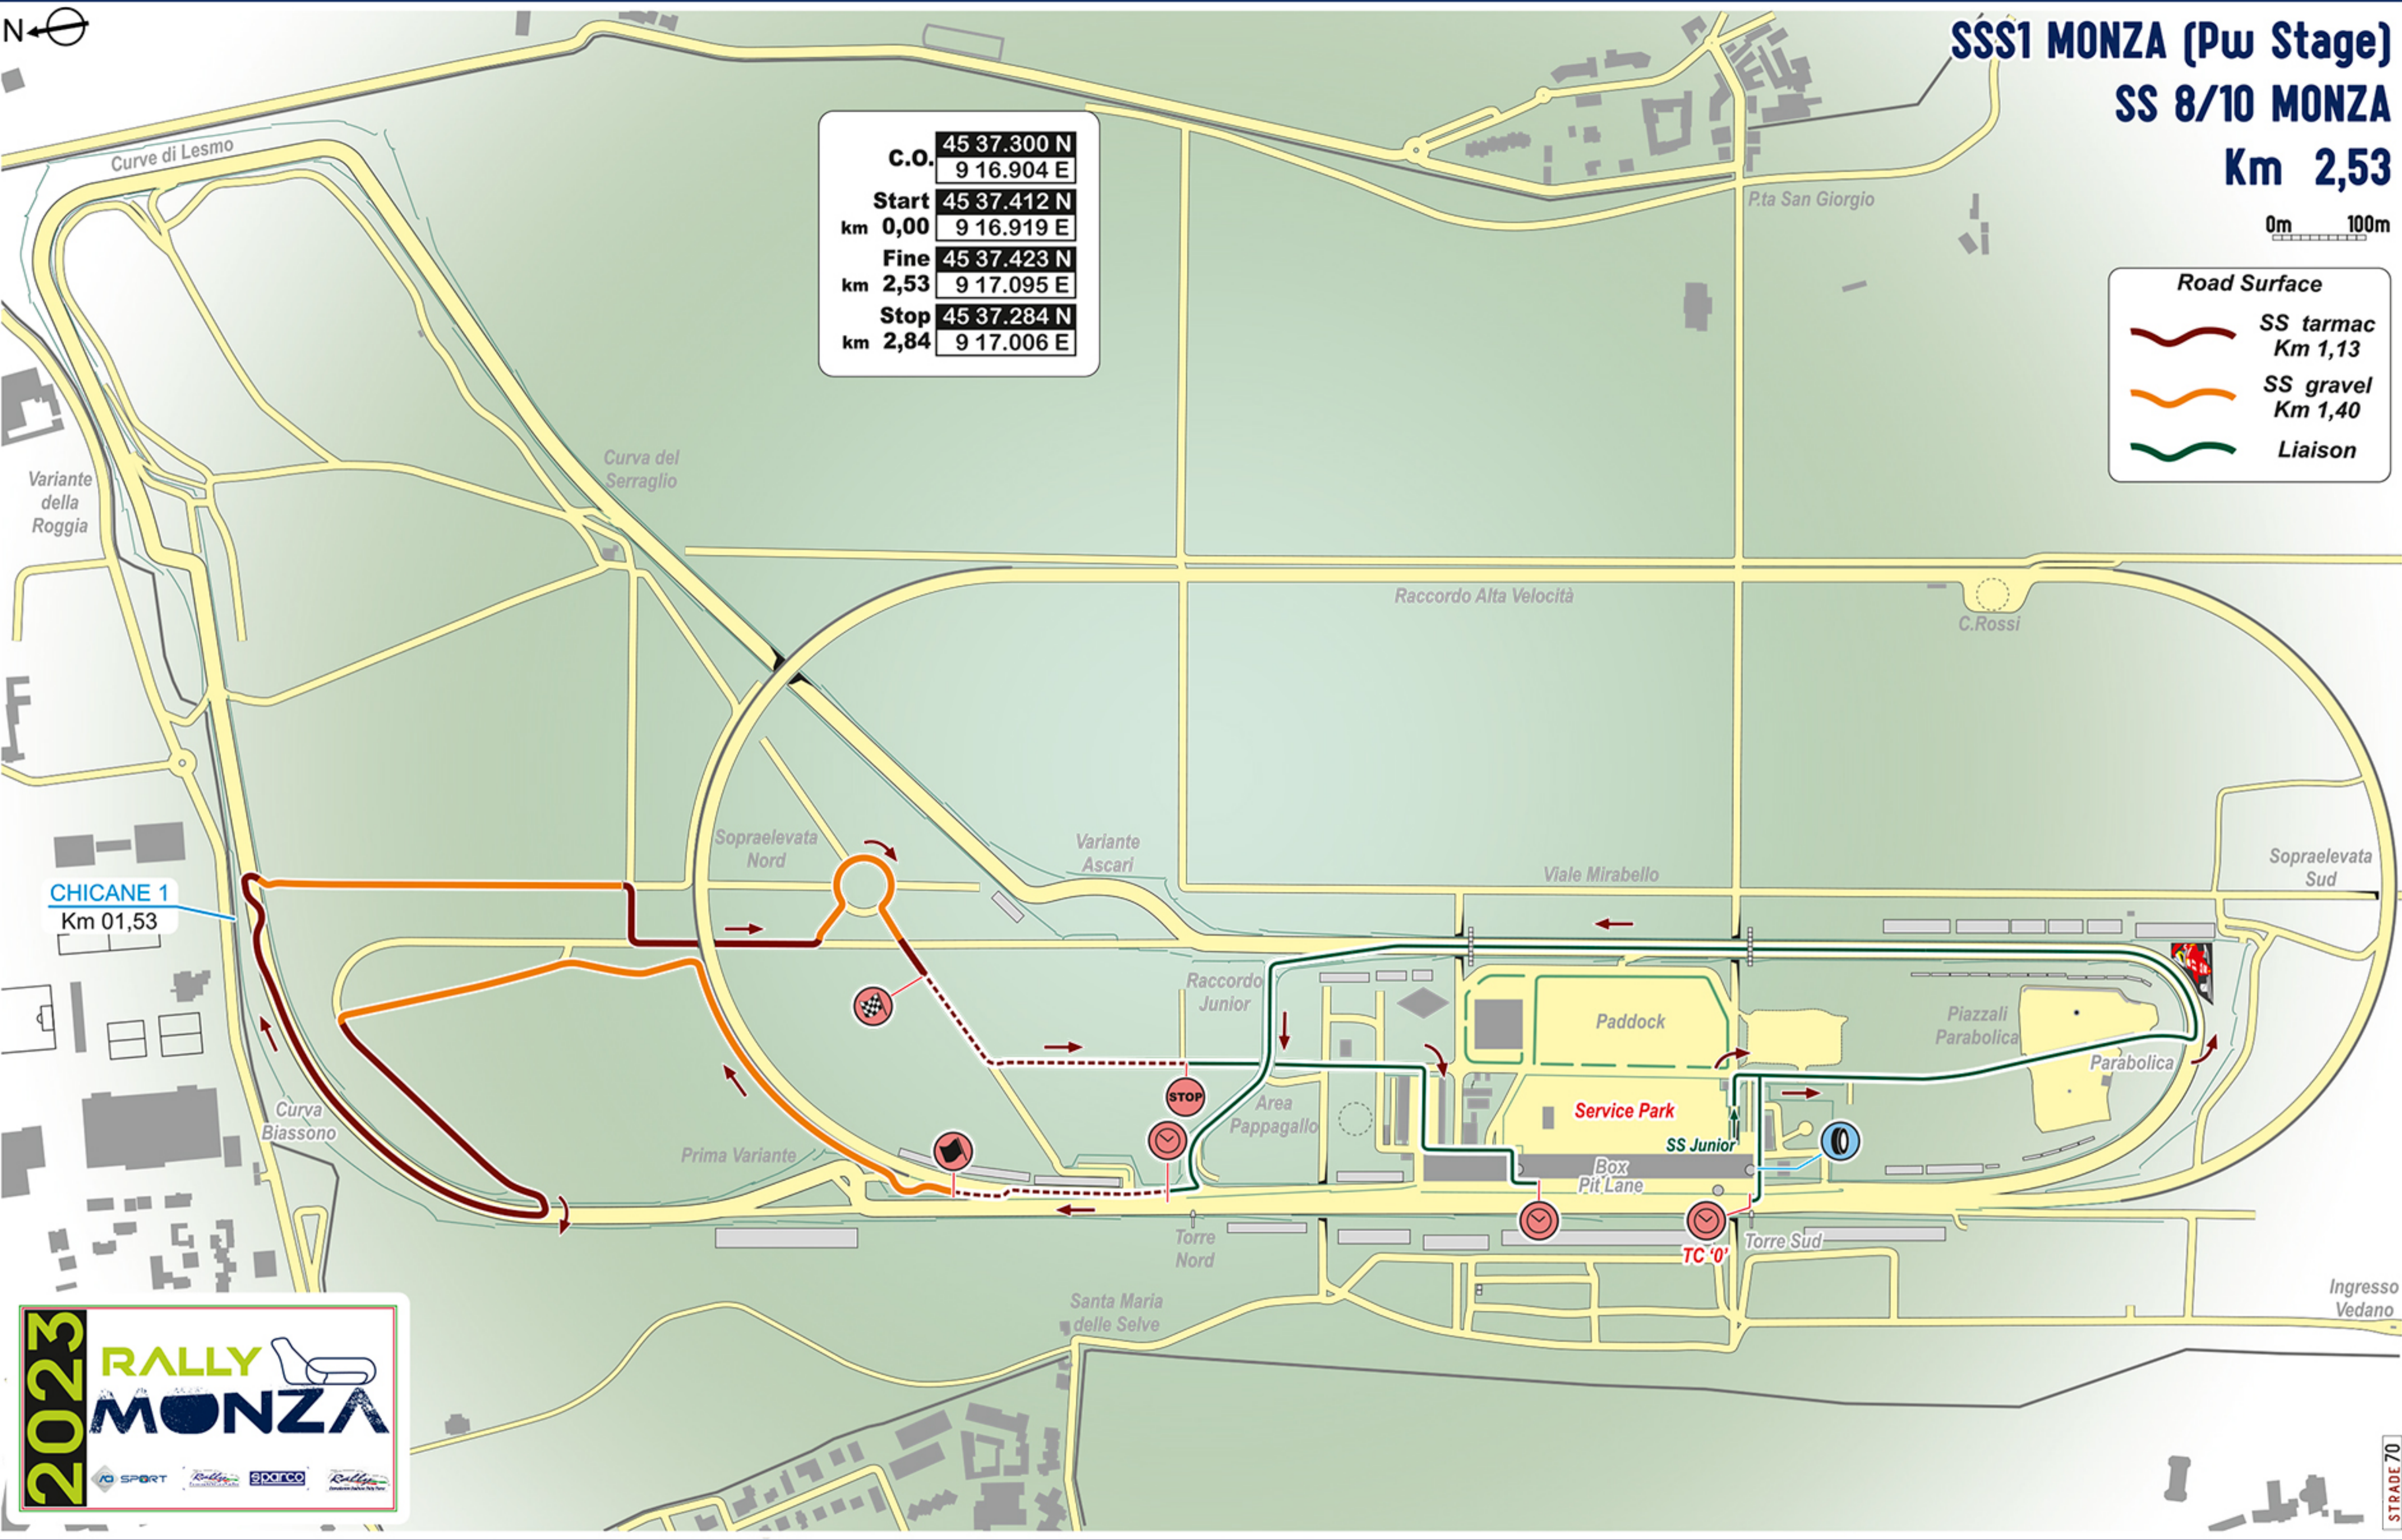

2023 RALLY MONZA

SPORCO SPARCO

SS 2/7/9 JUNIOR

Km 7,33

0m 100m

Road Surface

- SS tarmac
Km 2,41
- SS gravel
Km 4,92
- Liaison

C.O.	45 37.177 N
	9 17.086 E
Start	45 37.340 N
km 0,00	9 17.155 E
Int. 1	45 37.810 N
km 1,33	9 17.747 E
Int. 2	45 36.786 N
km 4,16	9 17.330 E
Int. 3	45 36.983 N
km 6,56	9 16.761 E
Fine	45 36.988 N
km 7,33	9 16.786 E
Stop	45 36.976 N
km 7,53	9 16.939 E

2023 RALLY MONZA

SPORCO RALLY

SS 3/4 SERRAGLIO

Km 12,50

0m 100m

Road Surface

- SS tarmac
Km 6,31
- SS gravel
Km 6,19
- Liaison

C.O.	45 37.177 N
	9 17.086 E
Start	45 37.252 N
km 0,00	9 16.975 E
Int. 1	45 37.810 N
km 2,90	9 17.747 E
Int. 2	45 37.752 N
km 6,51	9 17.113 E
Int. 3	45 36.786 N
km 9,00	9 17.330 E
Int. 4	45 36.983 N
km 11,42	9 16.761 E
Fine	45 36.988 N
km 12,50	9 16.786 E
Stop	45 36.976 N
km 12,70	9 16.939 E

CHICANE 1
Km 04,92

CHICANE 2
Km 07,67

CHICANE 3
Km 09,50

CHICANE 4
Km 11,08

2023 RALLY MONZA

SPORCO RALLY

STRADE 70

SS 5/6 ROGGIA Km 12,18

0m 100m

Road Surface

-  SS tarmac
Km 5,86
-  SS gravel
Km 6,32
-  Liaison

C.O.	45 37.002 N
	9 16.957 E
Start	45 36.975 N
km 0,00	9 16.945 E
Int. 1	45 36.983 N
km 0,77	9 16.761 E
Int. 2	45 36.786 N
km 2,99	9 17.330 E
Int. 3	45 37.571 N
km 6,42	9 17.485 E
Int. 4	45 37.752 N
km 9,90	9 17.113 E
Fine	45 37.095 N
km 12,18	9 17.072 E
Stop	45 36.859 N
km 12,62	9 17.038 E