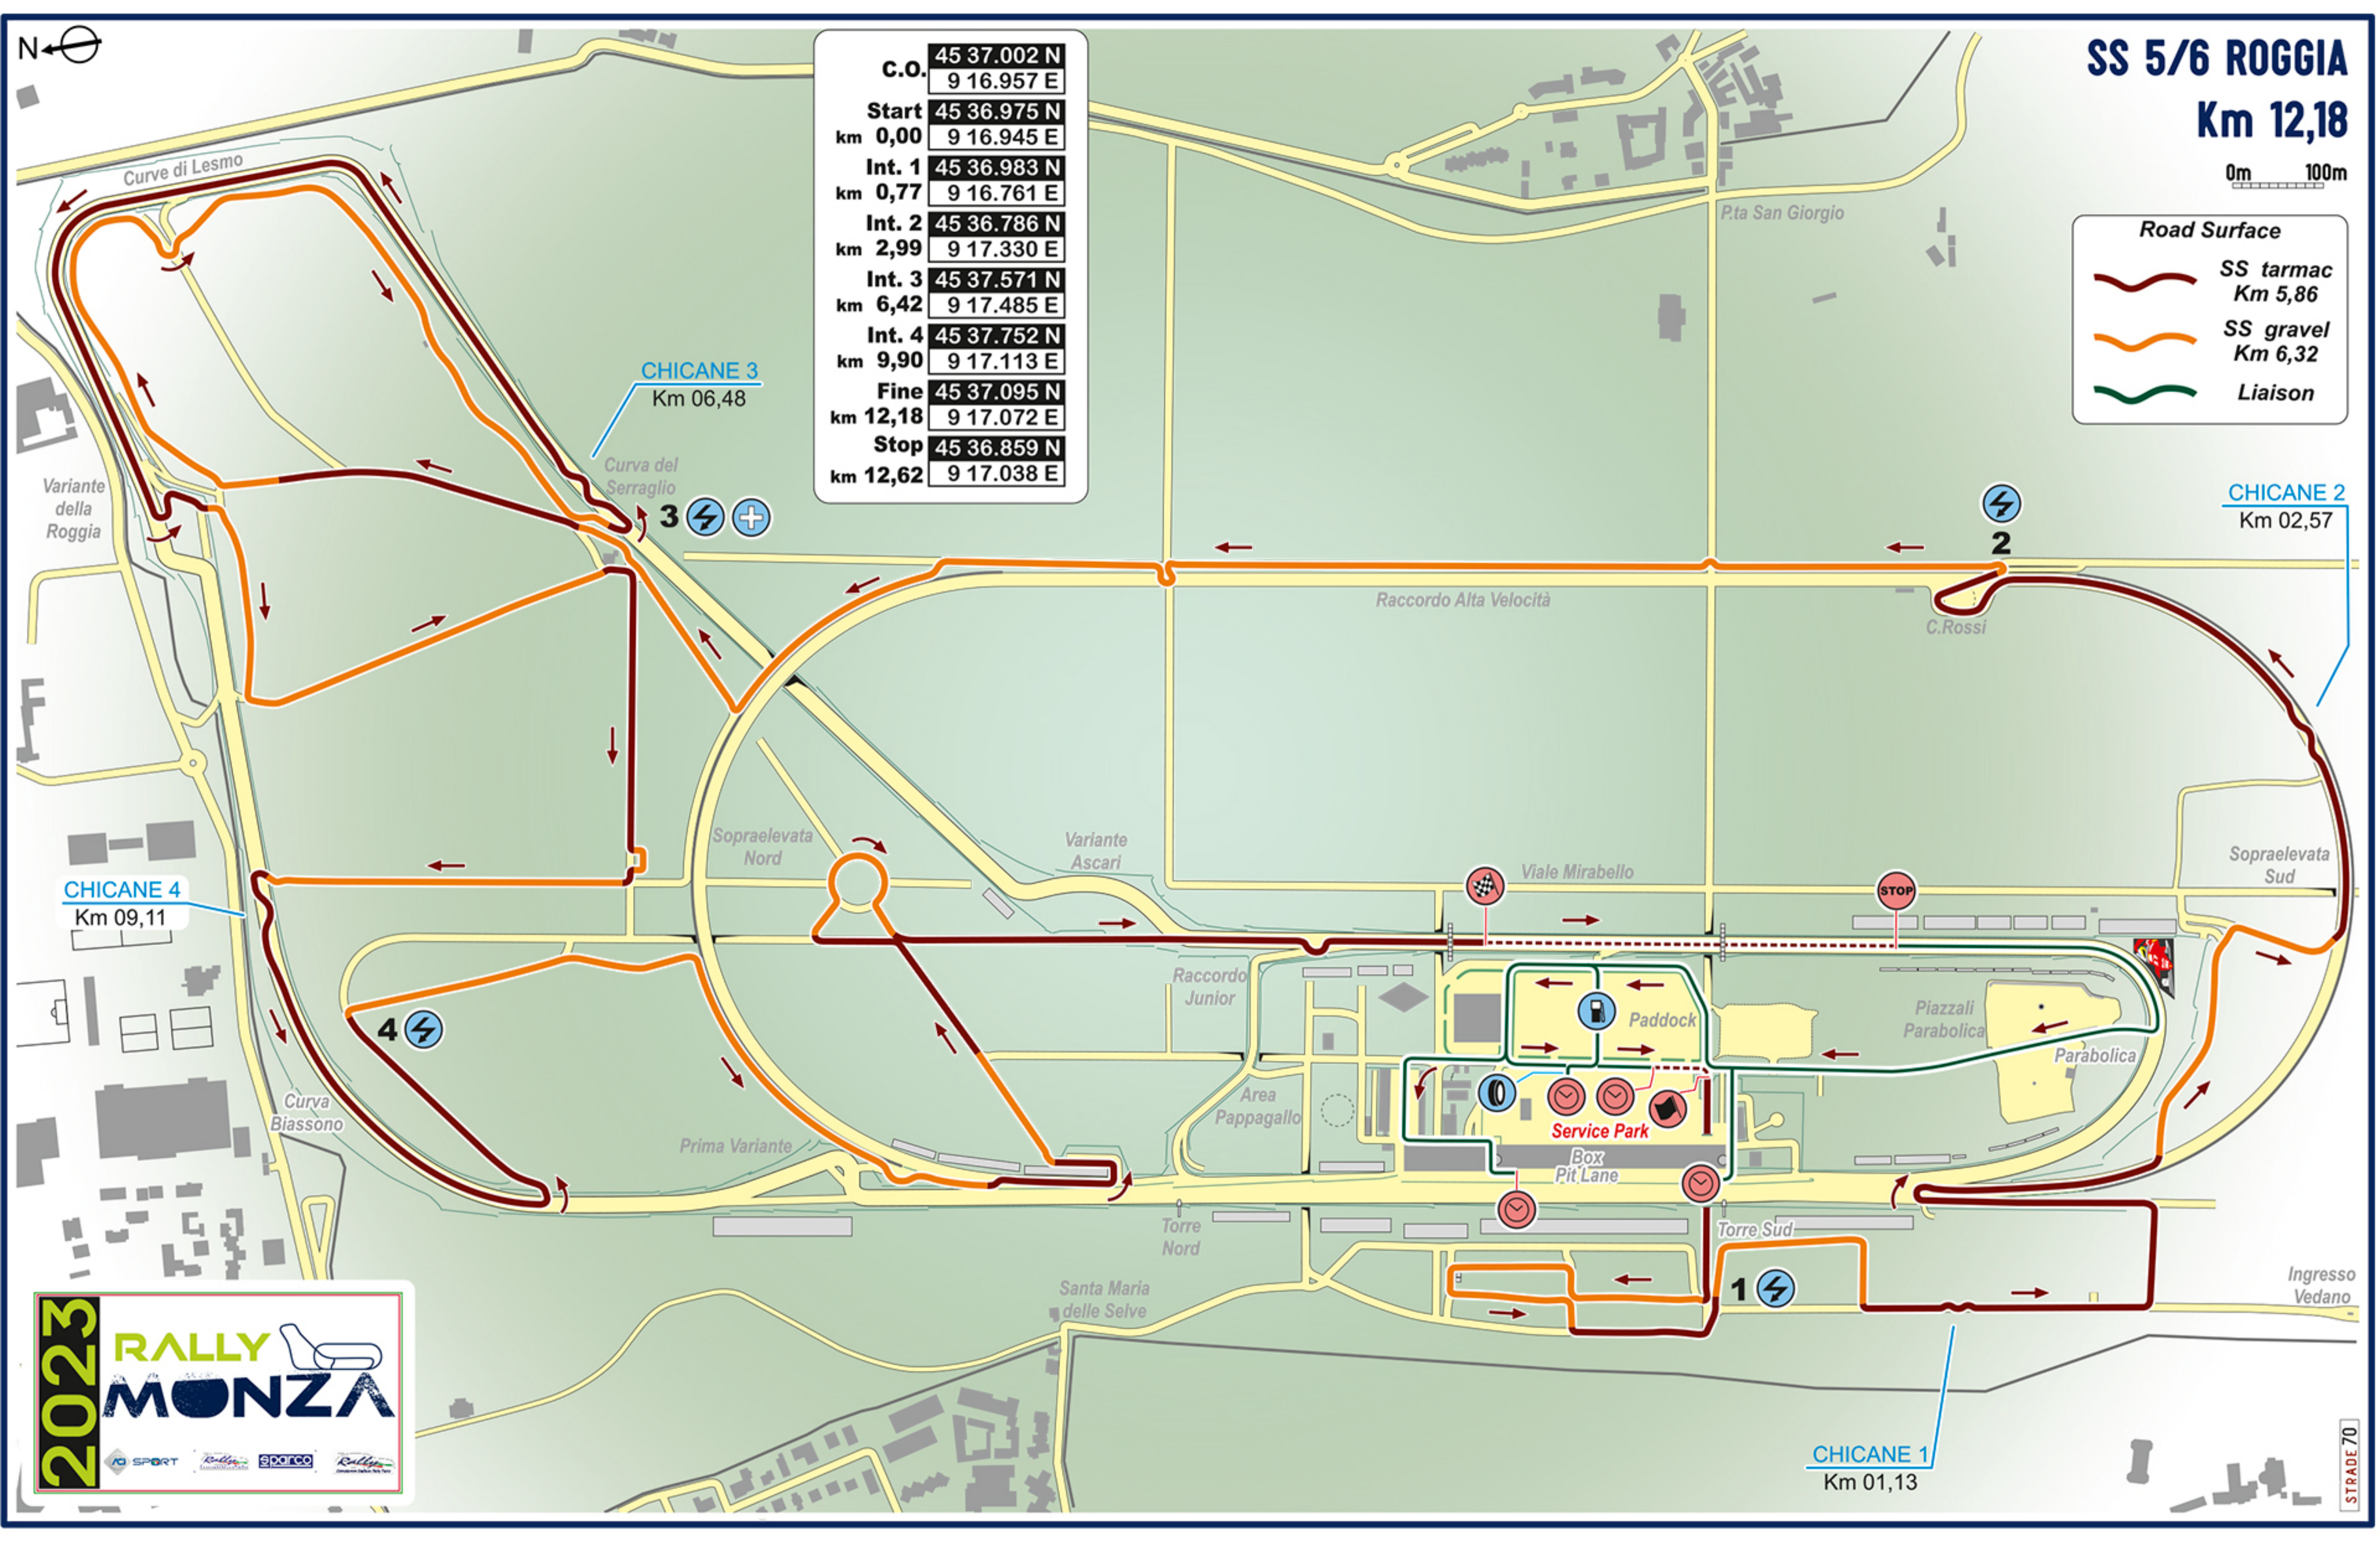

2023 RALLY MONZA

SPORCO SPARCO

SS 2/7/9 JUNIOR

Km 7,33

0m 100m

Road Surface

- SS tarmac
Km 2,41
- SS gravel
Km 4,92
- Liaison

C.O.	45 37.177 N
	9 17.086 E
Start	45 37.340 N
km 0,00	9 17.155 E
Int. 1	45 37.810 N
km 1,33	9 17.747 E
Int. 2	45 36.786 N
km 4,16	9 17.330 E
Int. 3	45 36.983 N
km 6,56	9 16.761 E
Fine	45 36.988 N
km 7,33	9 16.786 E
Stop	45 36.976 N
km 7,53	9 16.939 E

2023 RALLY MONZA

SPORCO RALLY

SS 3/4 SERRAGLIO

Km 12,50

0m 100m

Road Surface

- SS tarmac
Km 6,31
- SS gravel
Km 6,19
- Liaison

C.O.	45 37.177 N
	9 17.086 E
Start	45 37.252 N
km 0,00	9 16.975 E
Int. 1	45 37.810 N
km 2,90	9 17.747 E
Int. 2	45 37.752 N
km 6,51	9 17.113 E
Int. 3	45 36.786 N
km 9,00	9 17.330 E
Int. 4	45 36.983 N
km 11,42	9 16.761 E
Fine	45 36.988 N
km 12,50	9 16.786 E
Stop	45 36.976 N
km 12,70	9 16.939 E

CHICANE 1
Km 04,92

CHICANE 2
Km 07,67

CHICANE 3
Km 09,50

CHICANE 4
Km 11,08

2023 RALLY MONZA

SPORCO RALLY

STRADE 70

SS 5/6 ROGGIA Km 12,18

0m 100m

Road Surface

-  SS tarmac
Km 5,86
-  SS gravel
Km 6,32
-  Liaison

C.O.	45 37.002 N
	9 16.957 E
Start	45 36.975 N
km 0,00	9 16.945 E
Int. 1	45 36.983 N
km 0,77	9 16.761 E
Int. 2	45 36.786 N
km 2,99	9 17.330 E
Int. 3	45 37.571 N
km 6,42	9 17.485 E
Int. 4	45 37.752 N
km 9,90	9 17.113 E
Fine	45 37.095 N
km 12,18	9 17.072 E
Stop	45 36.859 N
km 12,62	9 17.038 E